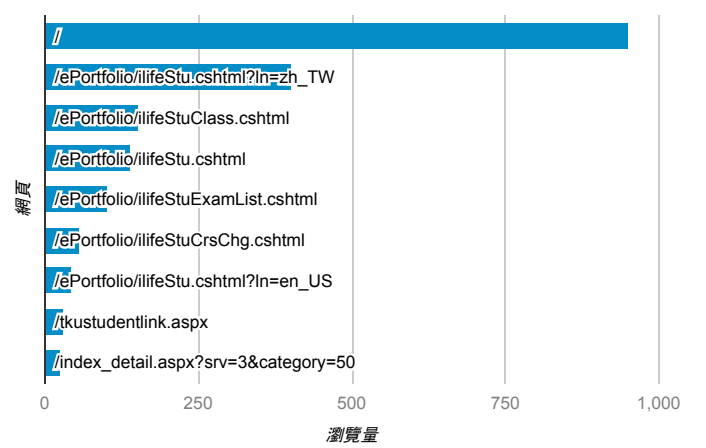

報表03_內容

2018年7月2日 - 2018年7月8日

所有使用者
100.00% 個工作階段

網頁載入平均需時 (秒)

瀏覽量 (依網頁分組)

網頁載入平均需時 (秒)和瀏覽量 (依 網頁 分組)

網頁	平均網頁載入時間 (秒)	瀏覽量
/tkustudentlink.aspx	8.63	32
/index_detail.aspx?srv=3&category=23	4.64	11
/index.aspx	2.76	17
/	2.14	950
/activity_105-2_game1.aspx	0.00	11
/analytics_Summary.aspx	0.00	4
/analytics_Summary.aspx?t=2	0.00	1
/ePortfolio/ilifeLib.cshtml	0.00	14
/ePortfolio/ilifeLib.cshtml?ln=en_US	0.00	1
/ePortfolio/ilifeLib.cshtml?ln=zh_TW	0.00	21

造訪和新造訪率 (依 關鍵字 分組)

關鍵字	工作階段	新工作階段百分比
(not provided)	200	76.50%
(not set)	2	100.00%

網頁載入平均需時 (秒) (依瀏覽器分組)

瀏覽器	平均網頁載入時間 (秒)
Chrome	3.44
Safari	2.22